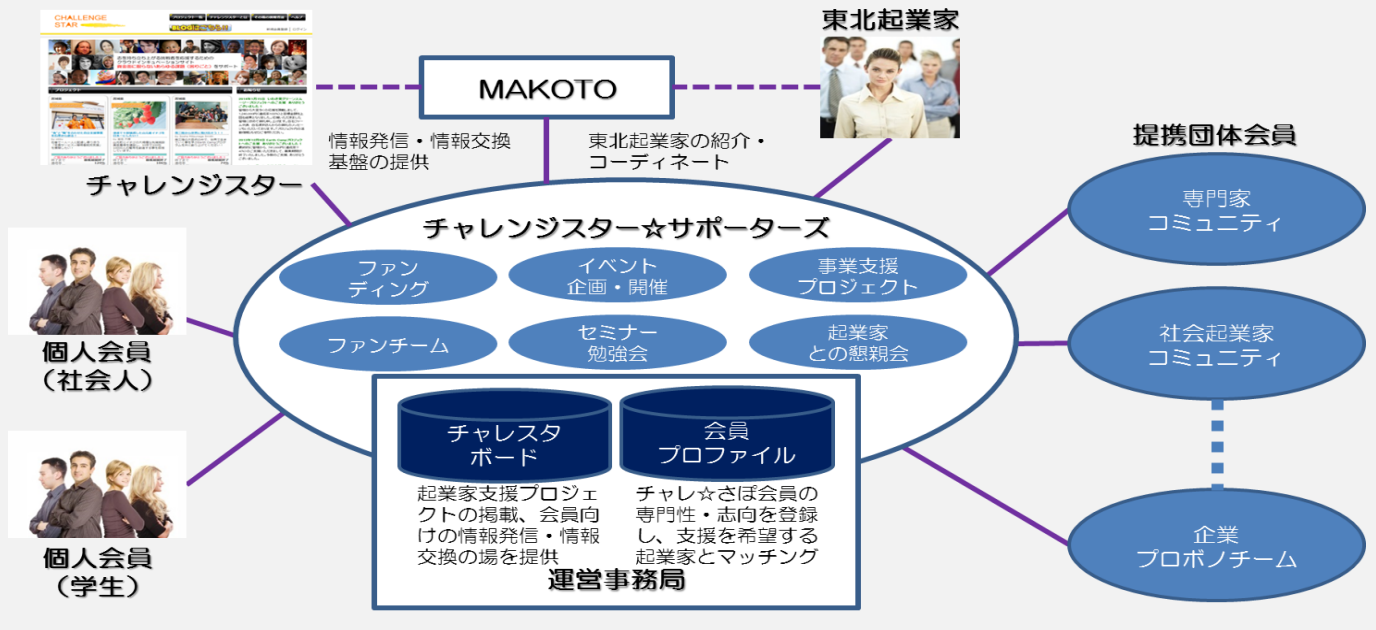

～ 東北起業家の“志”と繋がり、応援を通じて自らも成長する～

“チャレンジスター☆サポーターズ” (チャレ☆さぽ)に参加しませんか！

新しいつながりを作ること、新しいものを産み出す。
そして自らの成長機会をひろげる。

- ★ 未来を語りたい、わくわくしたい、社会に良い事をしたい！
- ★ “志”ある東北起業家のスタートアップを応援したい！
- ★ カタチに残る活動を通じて起業家の成長を応援したい！

“つながる”ことから始まる交流の場、そして自らもさまざまな
挑戦ができる成長の場を。そんな新しいコミュニティ、一緒にはじめてみませんか！

東北現地体験プログラム

東北起業家の事業拠点・活動の現場を訪
問し、東北復興の今を知るプログラム。

起業家交流イベント

東北起業家のご紹介とプロボノマッチン
グを行う応援イベント。

チャレ☆さぽが 提供する新しい応援の形

東北被災地が抱える様々な社会問題の専
門家をゲストに招いて行う勉強会。

東北起業家が東京へ来た際に開催される
少人数で気軽に交流できる懇親会。

チャレ☆さぽ塾

ゆる呑み会

コミュニティの運営イメージ

年会費

3,000円 (途中入会の場合は年度末まで有効)

お申込

下記申込書をご記入の上、年会費(3000円)を添えてお申し込みください。

【New!】facebookページのリンクからもお申込みができるようになりました!

→ <https://www.facebook.com/CHALLENGESTAR.SUPPORTERS>